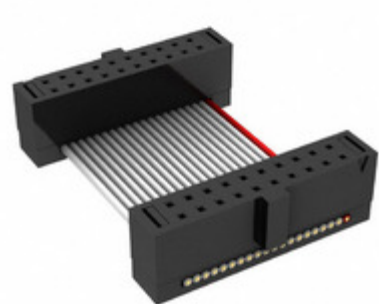

## FFSD-10-D-07.87-01-N-RN1

Obrázky jsou pouze orientační.  
Podrobné informace o produktu naleznete v části Technické údaje produktu.

Koupit FFSD-10-D-07.87-01-N-RN1 s důvěrou od Component-World.HK, 1 rok záruka

**Part Number:** [FFSD-10-D-07.87-01-N-RN1](#)

**Výrobce:** [Samtec, Inc.](#)

**Popis:** .050 X .050 C.L. FEMALE IDC ASSE

**Datový list:** [FFSD Series Datasheet](#)

[FFSD-xx-x-xx.xx-01-x-x-zzz Drawing](#)

### PARAMETR PRODUKTU

<b>Part Number</b>	FFSD-10-D-07.87-01-N-RN1	<b>Výrobce</b>	<a href="#">Samtec, Inc.</a>
<b>Popis</b>	.050 X .050 C.L. FEMALE IDC ASSE	<b>Stav volného vedení / RoHS</b>	Bez olova / V souladu RoHS
<b>Dostupné množství</b>	8433 pcs	<b>Datový list</b>	<a href="#">FFSD Series Datasheet</a> <a href="#">FFSD-xx-x-xx.xx-01-x-x-zzz Drawing</a>
<b>Kategorie</b>	<a href="#">Sestavy kabelů</a>	<b>Série</b>	*
<b>Výrobní standardní doba výroby</b>	3 Weeks	<b>Stav volného vedení / RoHS</b>	Lead free / RoHS Compliant
<b>Detailní popis</b>	Position Cable Assembly Rectangular		

Component-World.com je spolehlivý distributor elektronických součástek. Specializujeme se na všechny elektronické komponenty řady Samtec, Inc.. Máme 8433 kusy Samtec, Inc. FFSD-10-D-07.87-01-N-RN1 na skladě dostupných. Vyžádejte si citát z distributora součástí elektroniky na Component-World.com, náš prodejní tým vás bude kontaktovat do 24 hodin.